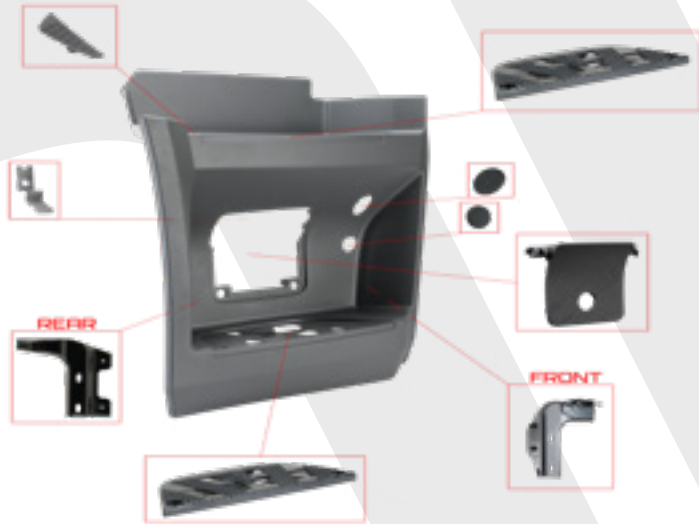

MP4/312

MP4/315

MP4/313

MP4/372 RH

MP4/373 LH

SUITABLE FOR **ACTROS MP4 2011** ⇨

MP4/0.350G

MP4/0.352G